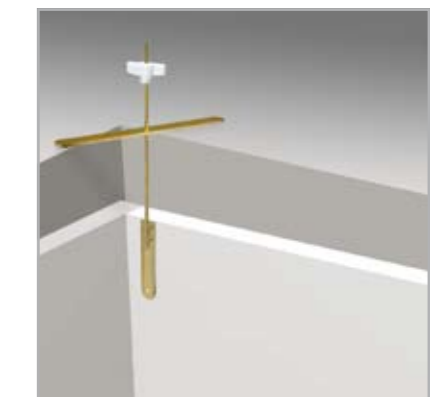

Vooruitstekende scharnieren

De trapkast kan d.m.v. vooruitstekende scharnieren bekleed worden tot max. 15 mm.

Infrarood afstandsbediening

Bij de schaartrap „Elektro” is als toebehoren een afstandsbediening zinvol. Hierdoor is het mogelijk om met een druk op de knop het onderluik te openen en te sluiten. (reikwijdte ca. 10 meter)

Montagehulp

Voor het vergemakkelijken van de inbouw is de montagehulp aanbevolen. Deze kan meerdere malen gebruikt worden.

Bovenopener

Bij alle schaartrappen kan een bovenopener worden toegepast. Deze kan niet achteraf gemonteerd worden.