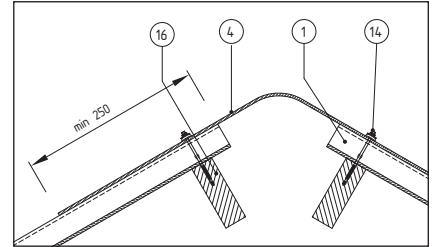

V-nokstuk niet-profielgebonden

| Vleugel lengte | α | Totale breedte mm | Nuttige breedte mm |
|-------------------|----------|----------------------|-----------------------|
| 300 | 15° | 1200 | 1100 |
| 300 | 20° | 1200 | 1100 |
| 300 | 25° | 1200 | 1100 |
| 300 | 30° | 1200 | 1100 |
| 300 | 45° | 1200 | 1100 |
| <hr/> | | | |
| 500 | 20° | 1200 | 1100 |
| 500 | 25° | 1200 | 1100 |
| 500 | 30° | 1200 | 1100 |
| <hr/> | | | |
| 600 | 20° | 1200 | 1100 |
| 600 | 25° | 1200 | 1100 |
| 600 | 30° | 1200 | 1100 |

V-nokstuk

Toepassen t.b.v. ventilerende nokconstructies en hoekkepers. Minimale overlap bij nok 250 mm.

Nok zadeldak met V-nok

- 1 Ecolor en Ecolor Extra golfplaat
- 4 V-nokstuk
- 14 Zelfborende bevestigiger
- 16 Houten gording