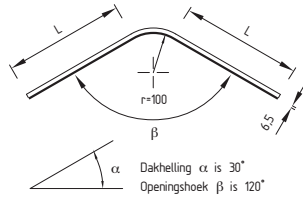

V-nokstuk niet-profielgebonden

| Vleugel lengte | α | Totale breedte mm | Nuttige breedte mm |
|-------------------|----------|----------------------|-----------------------|
| 300 | 15° | 1200 | 1100 |
| 300 | 20° | 1200 | 1100 |
| 300 | 25° | 1200 | 1100 |
| 300 | 30° | 1200 | 1100 |
| 300 | 45° | 1200 | 1100 |
| <hr/> | | | |
| 500 | 20° | 1200 | 1100 |
| 500 | 25° | 1200 | 1100 |
| 500 | 30° | 1200 | 1100 |
| <hr/> | | | |
| 600 | 20° | 1200 | 1100 |
| 600 | 25° | 1200 | 1100 |
| 600 | 30° | 1200 | 1100 |

V-nokstuk

Toepassen t.b.v. ventilerende nokconstructies en hoekkepers. Minimale overlap bij nok 250 mm.

Nok zadeldak met V-nok

- 1 Ecolor en Ecolor Extra golfplaat
- 4 V-nokstuk
- 14 Zelfborende bevestigiger
- 16 Houten gording